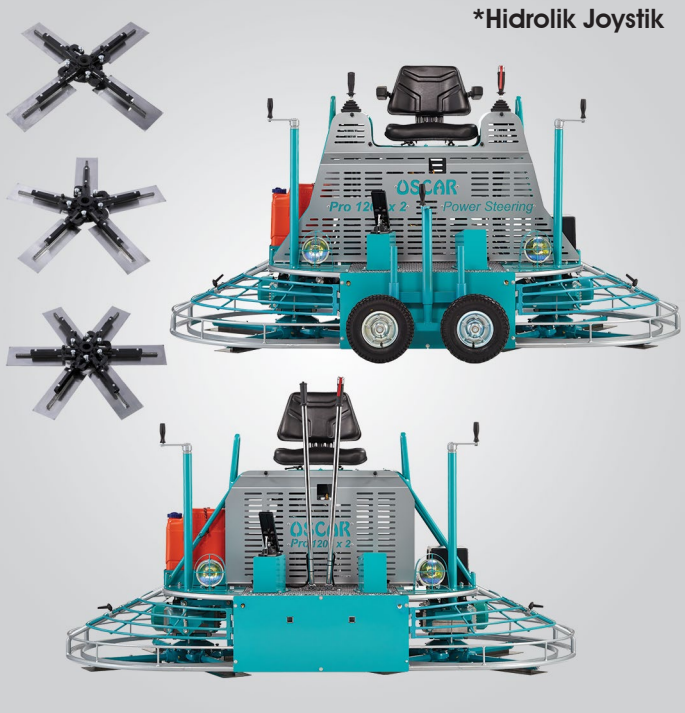

# ÇİFTLİ PERDAH MAKİNASI

## PRO1200X2

www.oscar.biz.tr

|                                |   |
|--------------------------------|---|
| <b>Model</b>                   | : Pro 1200 x 2  |
| <b>Tipi</b>                    | : Ortadan Motorlu Çiftli Perdah Makinası              |
| <b>B x E x Y - PRO1200X2</b>   | : 2690 x 1354 x 1490 mm                               |
| <b>B x E x Y - PRO1200X2PS</b> | : 2690 x 1354 x 1430 mm                               |
| <b>Ağırlık</b>                 | : 530 – 580 kg  |
| <b>Rotor</b>                   | : Çift - 4 Bıçaklı                                    |
| <b>Opsiyonel</b>               | : Çift - 5 Bıçaklı<br>Çift - 6 Bıçaklı                |
| <b>Şanzıman</b>                | : Bakımsız - Ağır Hizmet Tipi - Hava Soğutmalı        |
| <b>Şanzıman Oranı</b>          | : 1:17  |
| <b>Hareket İletimi</b>         | : Tork Konvertörlü - Soğutma Kanallı<br>Trigger-Kayış |
| <b>Perdahlama Uzunluğu</b>     | : 2580 mm   |
| <b>Perdahlama Geniřlięi</b>    | : 1220 mm   |
| <b>Perdahlama Alanı</b>        | : 2.825 m <sup>2</sup>                                |
| <b>Perdahlama Hızı</b>         | : Deęişken Hız 60 - 160 rpm                           |
| <b>Yakıt Tankı</b>             | : 22 lt   |
| <b>Su Tankı</b>                | : 3 lt  |
| <b>Benzinli Motor</b>          | : B&S Vanguard (31.0 HP)                              |