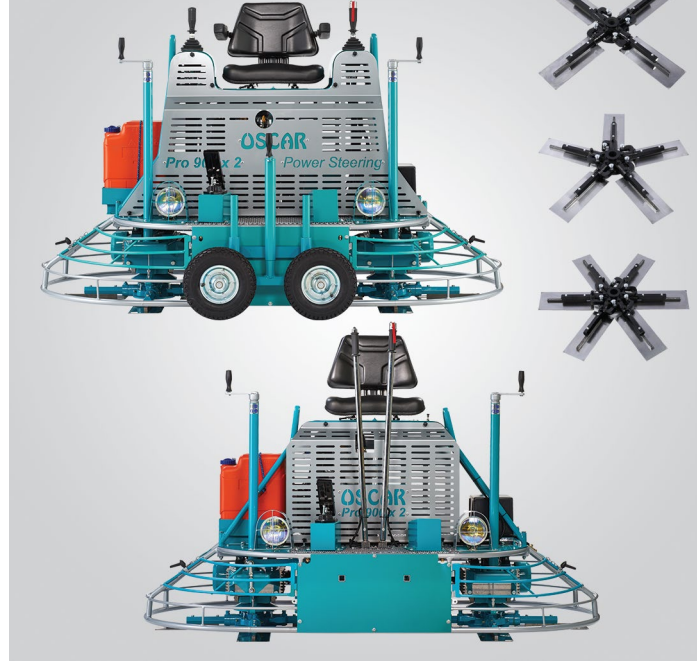

Opsiyonel ;

- Gaz Sabitleme
- Çalışma Saati
- Operatör Koltuğundan
  Acil Durum Stopu
- 4 - Aydınlatma Lambası

Makine Kodları

Stok Kodu

10. PRO 900x2 TC BS31-4BL
10. PRO 900x2 TC BS31-5BL
10. PRO 900x2 TC BS31-6BL
10. PRO900x2 PSTC BS31 4BL
10. PRO900x2 PSTC BS31 5BL
10. PRO900x2 PSTC BS31 6BL
10. PRO900X2 CC BS31-4 BL
10. PRO900X2 CC BS31-5 BL
10. PRO900X2 CC BS31-6 BL
10. PRO900X2 PSCC BS31-4 BL
10. PRO900X2 PSCC BS31-5 BL
10. PRO900X2 PSCC BS31-6 BL

* KON. : KONVERTÖRLÜ

Stok İsmi

- ÇİFTLİ PERDAH 31,0HP BS-TORK KONVERTÖRLÜ-4 BIÇAKLI
- ÇİFTLİ PERDAH 31,0HP BS-TORK KONVERTÖRLÜ-5 BIÇAKLI
- ÇİFTLİ PERDAH 31,0HP BS-TORK KONVERTÖRLÜ-6 BIÇAKLI
- ÇİFTLİ PERDAH-HİDROLİK-31,0HP BS-TORK KON.-4 BIÇAKLI
- ÇİFTLİ PERDAH-HİDROLİK-31,0HP BS-TORK KON.-5 BIÇAKLI
- ÇİFTLİ PERDAH-HİDROLİK-31,0HP BS-TORK KON.-6 BIÇAKLI
10. PRO900X2 CC BS31-4 BL ÇİFTLİ PERDAH 31,0HP BS SANTRİFUJ KAVRAMALI – 4 BIÇAKLI
10. PRO900X2 CC BS31-5 BL ÇİFTLİ PERDAH 31,0HP BS SANTRİFUJ KAVRAMALI – 5 BIÇAKLI
10. PRO900X2 CC BS31-6 BL ÇİFTLİ PERDAH 31,0HP BS SANTRİFUJ KAVRAMALI – 6 BIÇAKLI
10. PRO900X2 PSCC BS31-4 BL ÇİFTLİ PERDAH – HİDROLİK 31,0HP BS SANTRİFUJ KAVRAMALI – 4 BIÇAKLI
10. PRO900X2 PSCC BS31-5 BL ÇİFTLİ PERDAH – HİDROLİK 31,0HP BS SANTRİFUJ KAVRAMALI – 5 BIÇAKLI
10. PRO900X2 PSCC BS31-6 BL ÇİFTLİ PERDAH – HİDROLİK 31,0HP BS SANTRİFUJ KAVRAMALI – 6 BIÇAKLI

*Hidrolik Joystik

Sarf Malzeme

Stok Kodu

11. PD900PRO 4BL
11. PD900PRO 5BL
11. PD900PRO 6BL
11. PBT900

Stok İsmi

- 900 DİSK 1010mm 3,0mm 4BL
- 900 DİSK 1010mm 3,0mm 5BL
- 900 DİSK 1010mm 3,0mm 6BL
- BIÇAK

Ölçüler